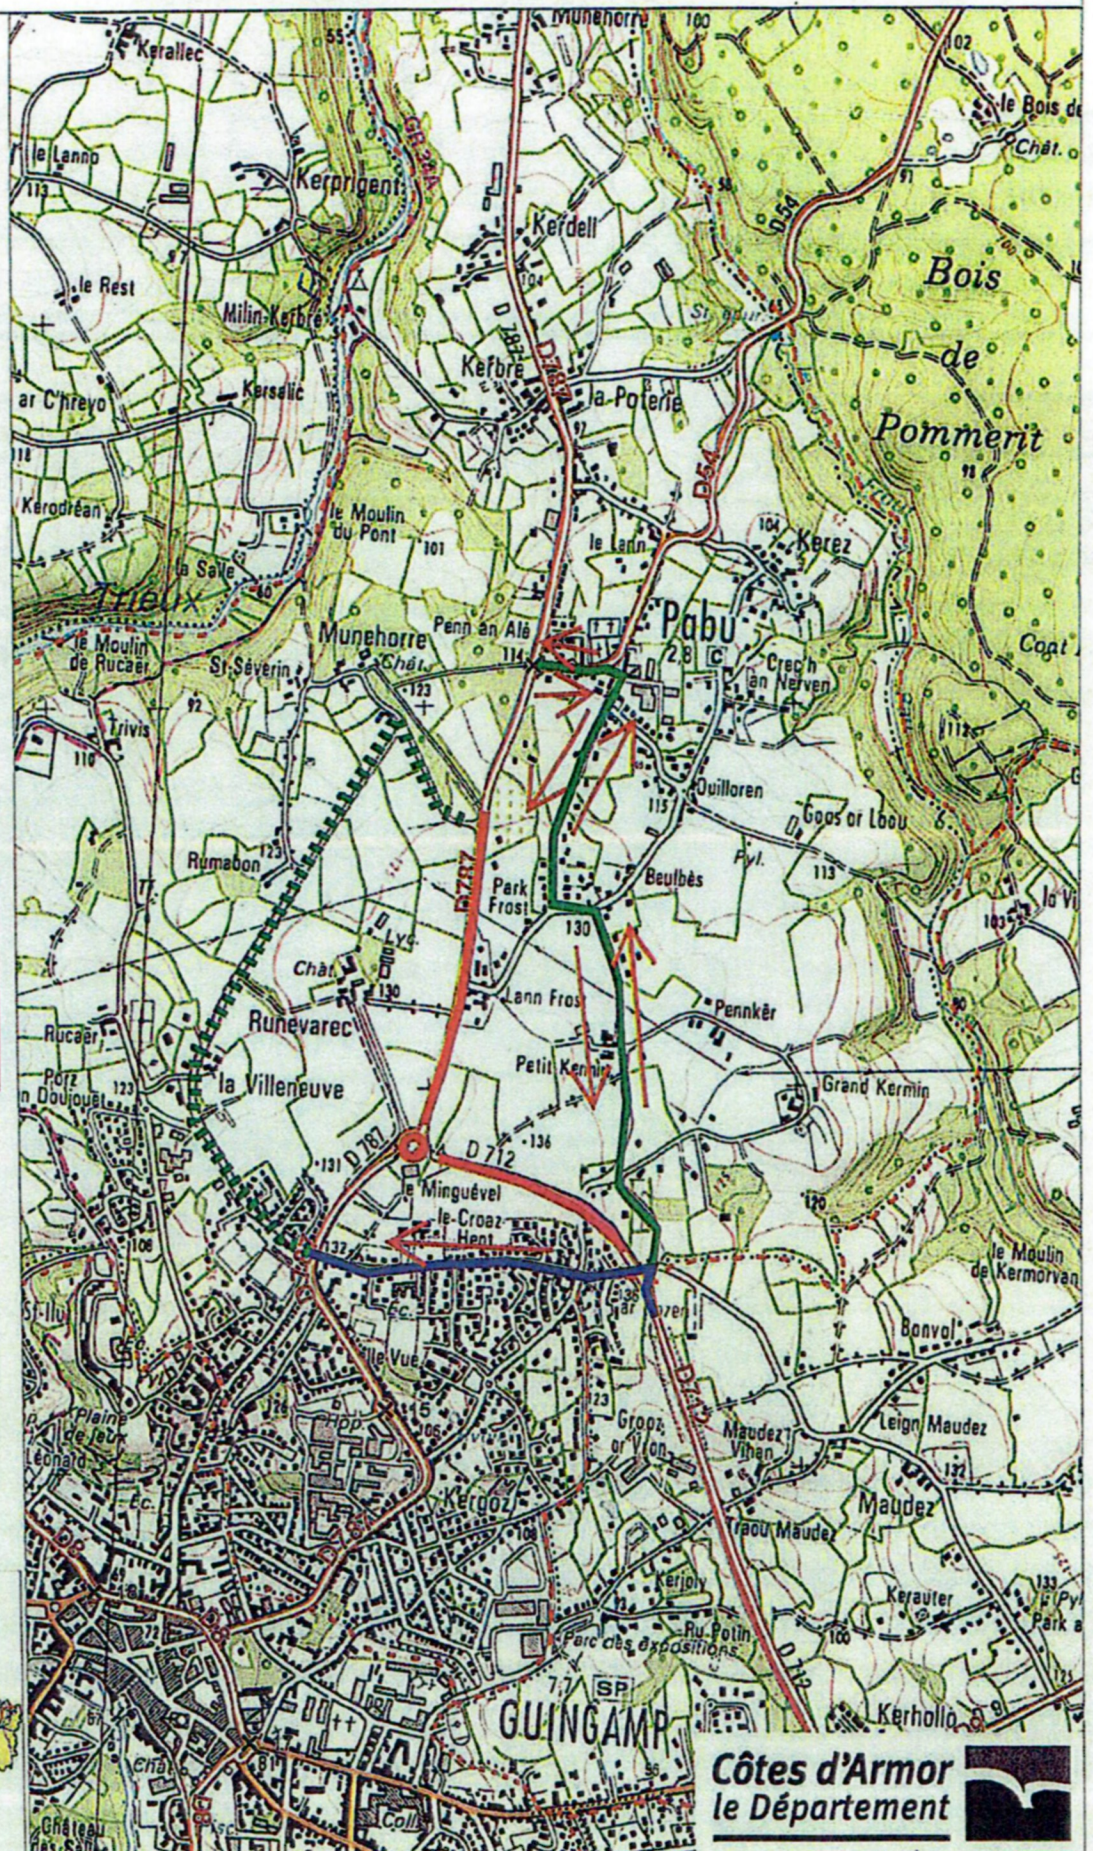

# Déviations RD712 787 PABU

Travaux d'enrobés - du 23 au 27 Juillet

 Zone de travaux

 Déviation principale pour les VL dans les 2 sens de circulation

 Déviation pour l'accès au Centre Hospitalier et en direction de Plouisy

 Déviation secondaire possible, en fonction de l'avancement du chantier

**Côtes d'Armor**  
le Département

Edition du mercredi 4 juillet 2018